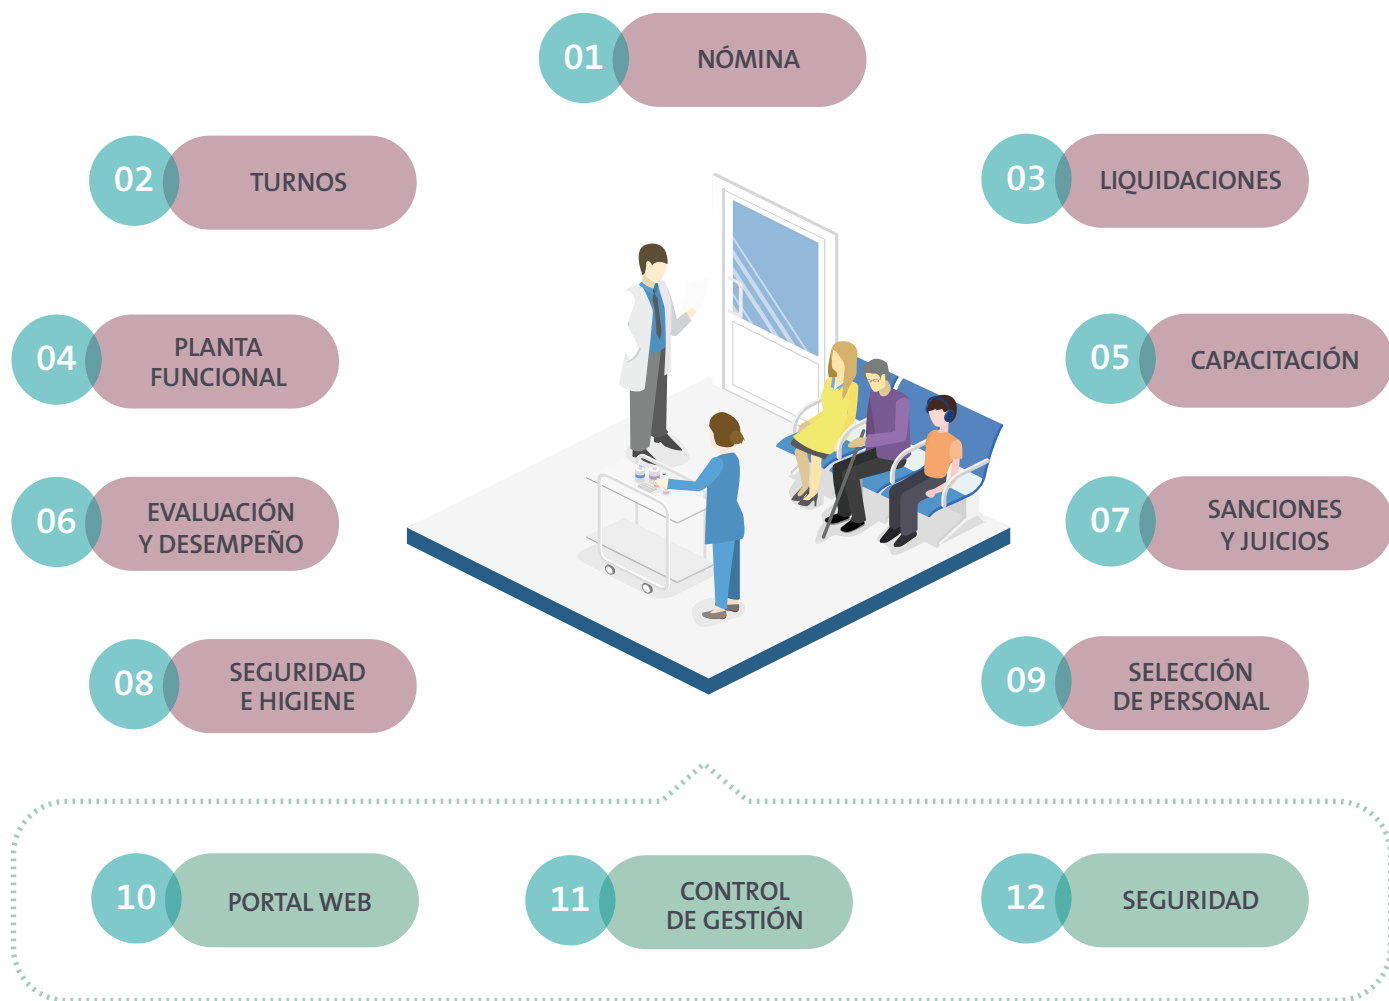

A photograph of a surgical team in an operating room, wearing blue scrubs and masks. The scene is overlaid with a blue digital network graphic consisting of lines and nodes. In the top left corner, there is a blurred image of a surgical light fixture.

# DOCSYS<sup>®</sup> / RRHH

Software para la gestión del talento humano.

“

DOCSYS / RRHH es una solución innovadora para brindar soporte a la gestión de Recursos Humanos.

”

## MÓDULOS DEL SISTEMA

## BENEFICIOS DE UNA SOLUCIÓN LLAVE EN MANO

**Eficiente:**  
Soporta la generación de importantes cantidades de nóminas.

**Integrable:**  
Contempla la integración con dispositivos de control de accesos.